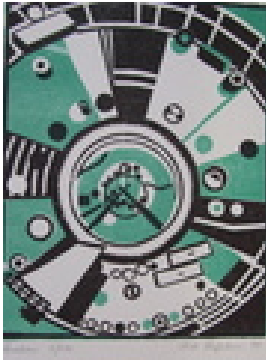

Permalink: <https://www.werkdatenbank.de/documents/obj/wdb_00018979>
Bildrechte: © Erb:innen
Inhaber:in der Rechte an der Abbildung:
Mehl, Steffi, RV-FZ-PA

Haferkorn, Ruth
Reaktor

1975
Werkgruppe/Serie: 20.Jahrestag ZFK Rossendorf
Druck, Druckgrafik
Linolschnittfarbe
Linolschnitt
27 x 20 cm
Werkverzeichnisnummer: **1975009**