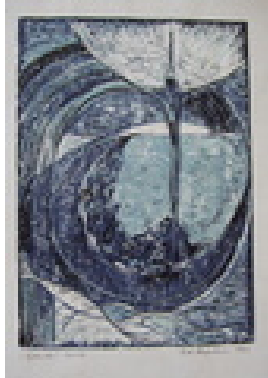

Haferkorn, Ruth
Alte Linde

1982

Zeichnung, Zeichnung

Bleistift

Bleistiftzeichnung

coloriert

21 x 29 cm

Werkverzeichnisnummer: **1982029**