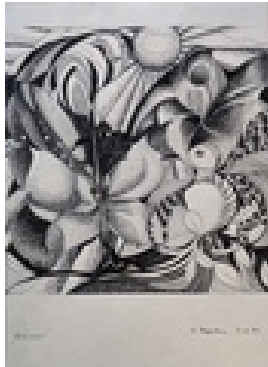

Permalink: <https://www.werkdatenbank.de/documents/obj/wdb_00019061>
Bildrechte: © Erb:innen
Inhaber:in der Rechte an der Abbildung:
Mehl, Steffi, RV-FZ-PA

Haferkorn, Ruth
Sommer 1

1974
Zeichnung, Zeichnung
Feder, Tusche
Tuschezeichnung, Federzeichnung
29 x 22 cm
Werkverzeichnisnummer: **1974009**