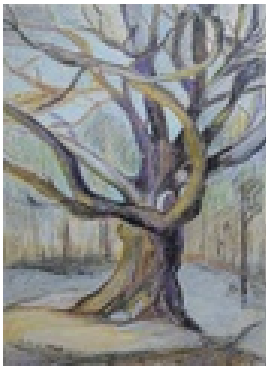

Permalink: <https://www.werkdatenbank.de/documents/obj/wdb_00018360>
Bildrechte: © Erb:innen
Inhaber:in der Rechte an der Abbildung:
Mehl, Steffi, RV-FZ-PA

Haferkorn, Ruth
Alte Linde 2

1983
Zeichnung, Zeichnung
Kreide
40 x 30 cm
Werkverzeichnisnummer: **1983023**