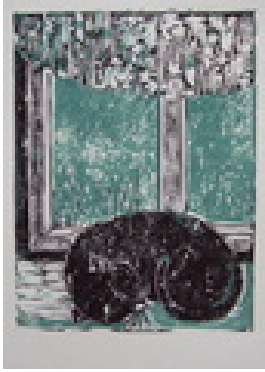

Permalink: <https://www.werkdatenbank.de/documents/obj/wdb_00018852>
Bildrechte: © Erb:innen
Inhaber:in der Rechte an der Abbildung:
Mehl, Steffi, RV-FZ-PA

Haferkorn, Ruth
Katze

1981
Werkgruppe/Serie: Kalenderblatt 1
Druck, Druckgrafik
Linolschnittfarbe
Linolschnitt
15 x 12 cm
Werkverzeichnisnummer: **1981012**