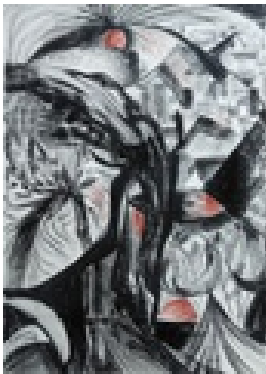

Permalink: <https://www.werkdatenbank.de/documents/obj/wdb_00018830>
Bildrechte: © Erb:innen
Inhaber:in der Rechte an der Abbildung:
Mehl, Steffi, RV-FZ-PA

Haferkorn, Ruth
Impression G

1974

Zeichnung, Zeichnung
Ölkreide

59 x 42 cm

Werkverzeichnisnummer: **1974017**