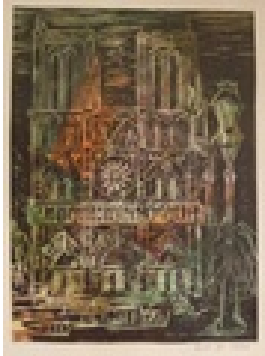

Permalink: <https://www.werkdatenbank.de/documents/obj/wdb_00018949>
Bildrechte: © Erb:innen
Inhaber:in der Rechte an der Abbildung:
Mehl, Steffi, RV-FZ-PA

Haferkorn, Ruth
Notre Dame

1979

Druck, Druckgrafik

Linolschnitt

coloriert

18 x 13 cm

Werkverzeichnisnummer: **1979008**