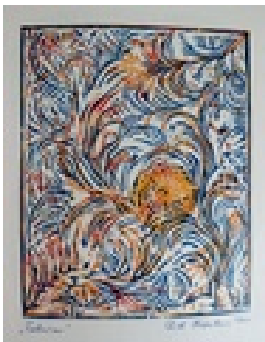

Permalink: <https://www.werkdatenbank.de/documents/obj/wdb_00018610>
Bildrechte: © Erb:innen
Inhaber:in der Rechte an der Abbildung:
Mehl, Steffi, RV-FZ-PA

Haferkorn, Ruth
Eisblumen

1980
Werkgruppe/Serie: Kalenderblatt 1
Druck, Druckgrafik
Linolschnittfarbe
Linolschnitt
15 x 12 cm
Werkverzeichnisnummer: **1980007**