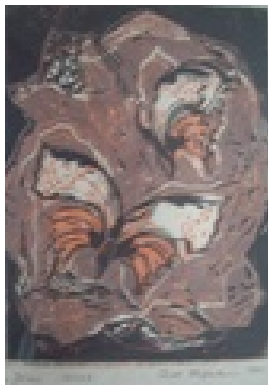

Permalink: <https://www.werkdatenbank.de/documents/obj/wdb_00018841>
Bildrechte: © Erb:innen
Inhaber:in der Rechte an der Abbildung:
Mehl, Steffi, RV-FZ-PA

Haferkorn, Ruth **Juni**

1981
Werkgruppe/Serie: Kalenderblatt 1
Druck, Druckgrafik
Linolschnittfarbe
Linolschnitt
15 x 12 cm
Werkverzeichnisnummer: **1981011**